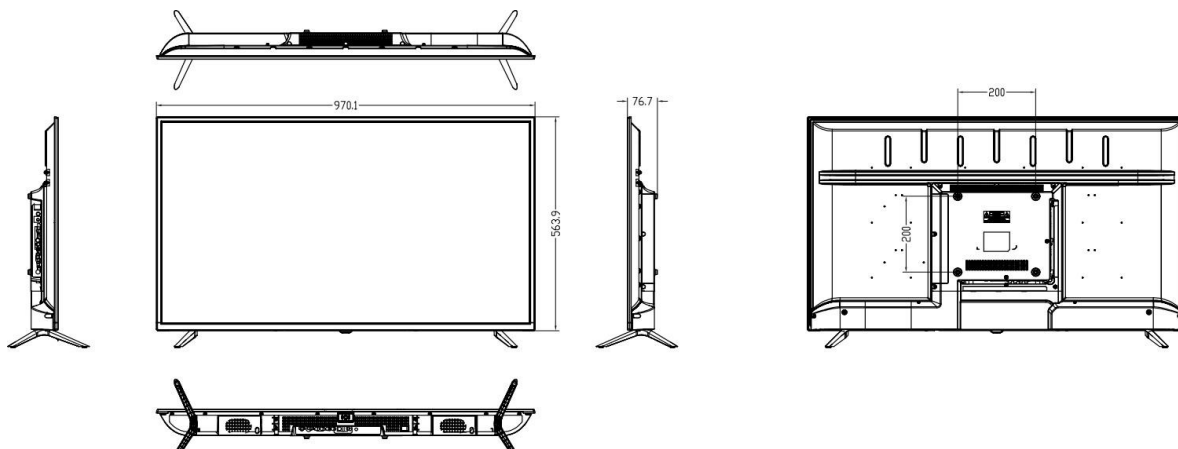

Наименование	SL32AP-PBMM01	SL43AP-PBMM01	SL50AP-PBMM01	SL55AP-PBMM01
Корпус и упаковка				
Цвет корпуса	Black			
Передняя рамка, мм	16(л/п)/14.8(в) 21.3(н)	12.8(л/п/в) 18.3(н)	12.3(л/п/в) 17.3(н)	14.14(л/п/в) 20.8(н)
Габариты корпуса (без подставки), мм	733x432x65	970x564x69	1124x649x73	1240x717x81
Вес устройства (без подставки), кг	3.5	6.5	10.5	12.5
Габариты упаковки, мм	797x492x112	1025x610x128	1184x709x141	1320x796x158
Вес брутто, кг	6.5	8.5	15.5	17.5
VESA крепление	200 × 100	200 × 200	200 × 200	200 × 200

Габаритный чертёж

SL32AP-PBMM01

Единица измерения: мм

SL43AP-PBMM01

Технические характеристики

Габаритный чертёж

SL50AP-PBMM01

Единица измерения: мм