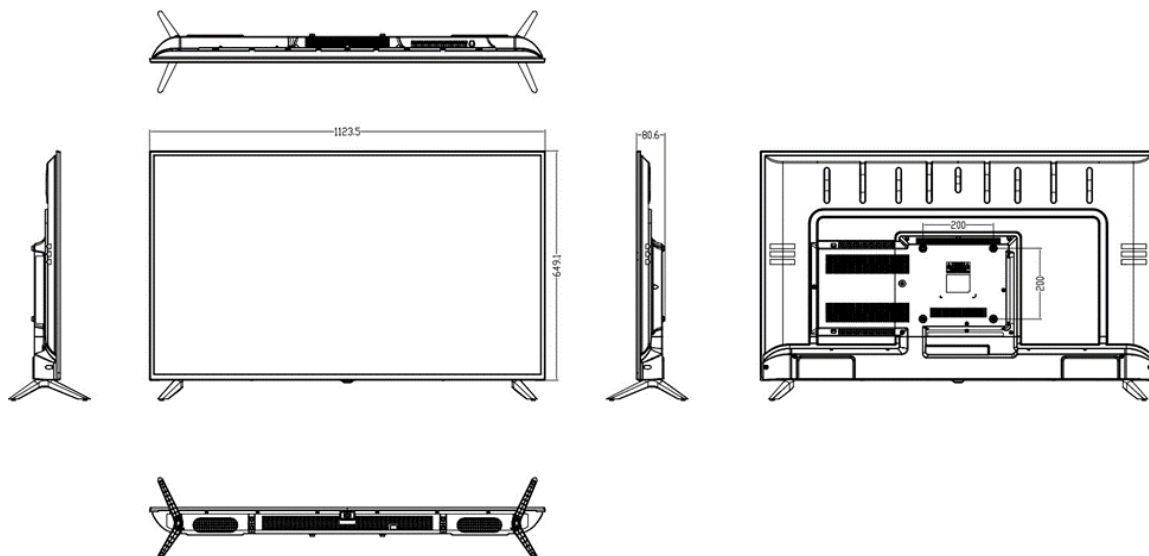

Габаритный чертёж

SL32AP-PBMM01

Единица измерения: мм

SL43AP-PBMM01

Технические характеристики

Габаритный чертёж

SL50AP-PBMM01

Единица измерения: мм