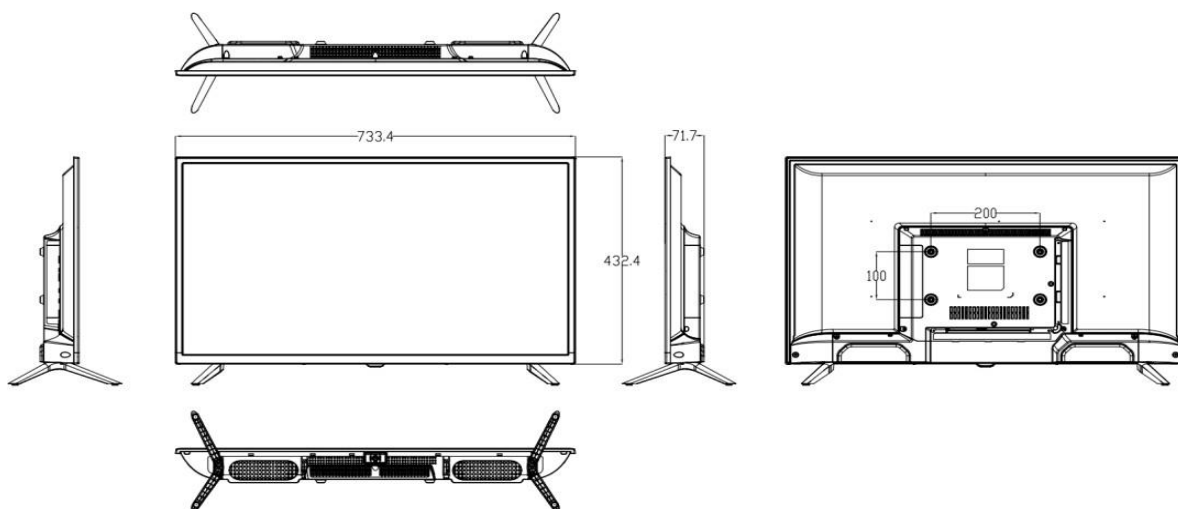

Технические характеристики

Наименование	SL32AP-PBMM01	SL43AP-PBMM01	SL50AP-PBMM01	SL55AP-PBMM01
Корпус и упаковка				
Цвет корпуса	Black			
Передняя рамка, мм	16(л/п)/14.8(в) 21.3(н)	12.8(л/п/в) 18.3(н)	12.3(л/п/в) 17.3(н)	14.14(л/п/в) 20.8(н)
Габариты корпуса (без подставки), мм	733x432x65	970x564x69	1124x649x73	1240x717x81
Вес устройства (без подставки), кг	3.5	6.5	10.5	12.5
Габариты упаковки, мм	797x492x112	1025x610x128	1184x709x141	1320x796x158
Вес брутто, кг	6.5	8.5	15.5	17.5
VESA крепление	200 × 100	200 × 200	200 × 200	200 × 200

Габаритный чертёж

SL32AP-PBMM01

Единица измерения: мм

SL43AP-PBMM01